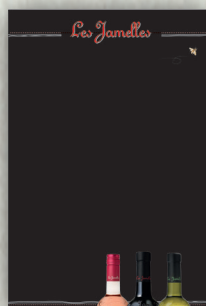

Nouveau en 2020 !

*** FÛT décoré aux couleurs
Les Jamelles**

A l'unité

Fabrication à la demande.
Prévoir 4-5 semaines de délai
avant mise à disposition

*** TABLIER**

Coloris rouge, décor 'Cépages'
en blanc - 2 poches sur le
devant - Taille unique

*** ARDOISE DE BAR**

Impression quadri
40 x 60 cm

*** COMBO-NOTES**

10.6 x 7.7 cm
Bloc post-it

*** STYLOS**

Coloris disponibles :
jaune, bleu, orange, rouge et
vert

*** COUTEAU SOMMELIER**

11 x 3.5 x 1.7 cm
Boîte de 10

*** VASQUE (4-5 blles)**

26.7 x 25.2 x 23 cm
Carton de 10 ex

*** SEAU 1 bouteille**

20.8x 25.3 x 24.1 cm
Carton de 12 ex

*** CANOTIER paille**

Logo brodé

*** ICE BAG**

*** VERRE 26 cl**